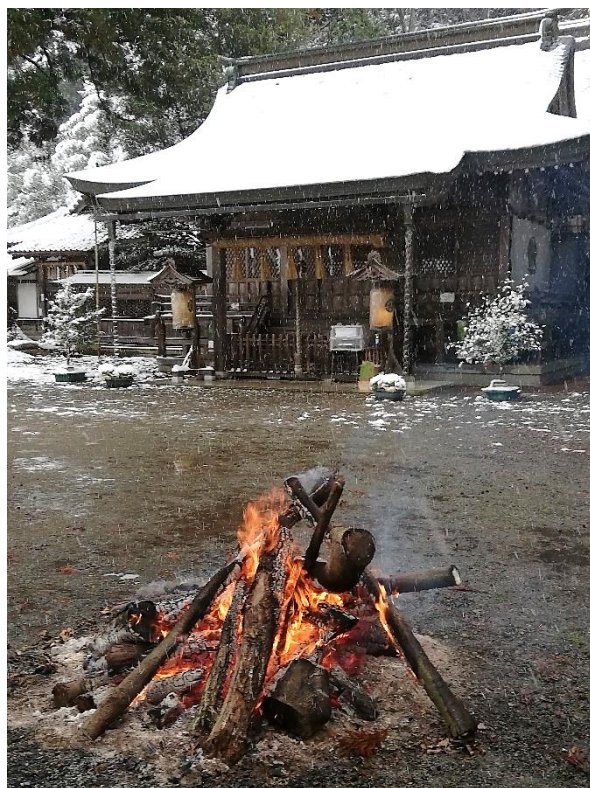

風和通信

226号 2022年2月1日発行

NPO法人 風和
〒669-2414
丹波篠山市宮ノ前 264
TEL 079-556-2258
FAX 079-506-1618
<http://www.npofu-wa.net>

新年によせて 向井千尋

2022年(令和4年)は、しんと降り雪と共に明けました。初詣は波々伯部神社に始まり、宮ノ前のお稲荷さん、大歳神社をお参りした後、神社好きの息子の案内により、畑井の八幡神社、北島の巖島神社にもお参りしました。雪が積もって参道が歩きにくかったり、石段は長くてすべりやすくなっていましたが、どこのお宮さんもきれいにお正月のお祀りをされていました。北風がびゅんびゅんと吹き、身を切るような寒い元旦の朝でしたが、地域の神さまに導かれるように初詣でき、良い新年を迎えることが出来ました。

古くから脈々と守り継がれてきた地域の伝統や習慣は、人と人のつながりの中で守られ、つながりを創ってきました。そして、今もつながり続けています。

今年、風和は設立20周年を迎えます。これからも地域の子どもから高齢者まで誰もが、いきいき自分らしくくらすような、情報発信やつながりづくりに努めていきますので、本年もどうぞよろしくお願いいたします。

北島のお地藏さん

★ ついたち市の予定と出店者募集 ★

日時: 4月1日(火)9時30分~12時30分頃(搬入は9時から)

内容: 手作り品、農作物、リサイクル品などの出店

出店料(協力金) 500円(子どもの出店は無料)

- *イス、机などの備品は各自準備下さい。(子ども高齢者出店者はご相談下さい)
- *コロナ予防対策をお願いします。(マスク着用、アルコール消毒などにご協力ください)
- *コロナ感染拡大などに伴い中止の場合もあります。
- *出店希望者は風和まで、メール、FAX(506-1618)にて申込み下さい。
- *最大25ブースを予定しています。応募多数の場合は先着順にて決定します。

世の中を明るく
心あたたかく

マツモト電化
サービス

丹波篠山市安口 884
079(557)1064

ガンセゴン

〒669-2441
丹波篠山市日置 37

丹波ささ山特産品
販売・卸し
やき栗直売
丹波ささ山

森本

丹波篠山市
河原町 206
079 (552) 4792

水回りのことなら
なんでもご相談下さい

戸倉設備

丹波篠山市
西新町 2-1
079-552-5447

2月の予定

* 5日(土) 13時~15時
フリースペース

* 26日(土) 13時~15時
フリースペース

☆コロナ感染拡大により中止の場合もあります。ご了承下さい。